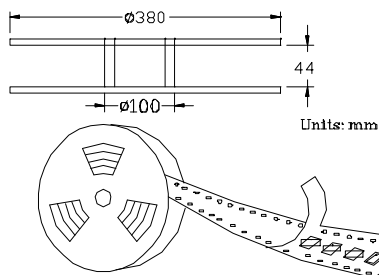

10/100/1000Base-T Dual Port Transformer Module

P/N: NS604804

REEL MECHANICAL DIMENSION

INNER CARTON: 390(L)x390(W)x100(H)

EXPORT CARTON: 410(L)x410(W)x250(H)

1. ONE ROLL: 400PCS
2. TWO ROLL BOX: 800 PCS
3. TWO BOX CARTON: 1600PCS